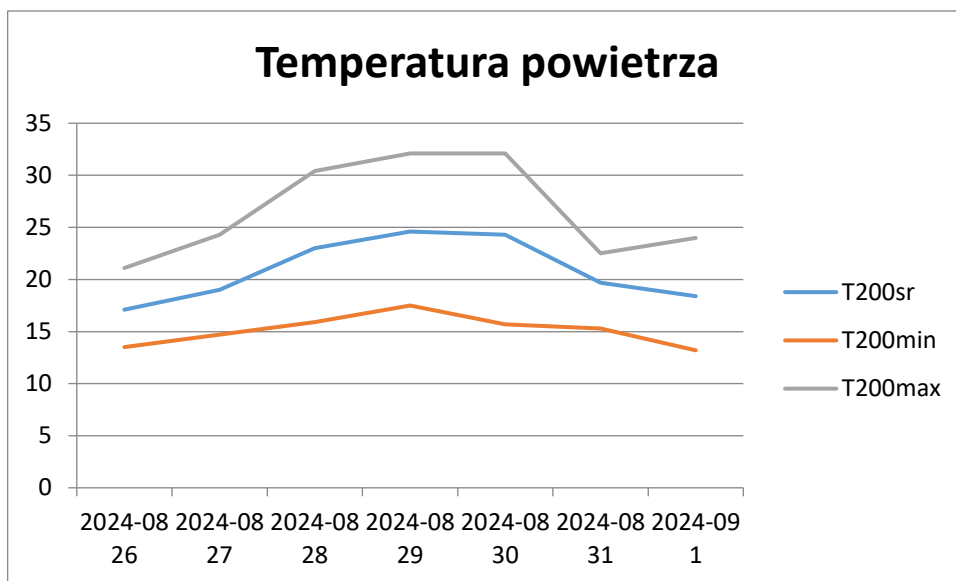

Raport meteorologiczny ze stacji meteo:
Ligota Polska-powiat oleśnicki (26-08.2024-01.09.2024)
Tabele pomiarów ze stacji meteorologicznej

Roślina: (Zboża ozime)

Stan uprawy dla miejscowości : Ligota Polska

zboża ozime i jare- w dobrej kondycji, dobrze rozkrzewione

---skala- zboża ozime: BBCH 99 ; zboża jare BBCH 99

Zboża ozime i jare zebrane są w 100%

Roślina: Rzepak ozimy

Stan uprawy dla miejscowości : Ligota Polska-powiat oleśnicki

skala- BBCH 99- rzepak zebrany jest już w 100%