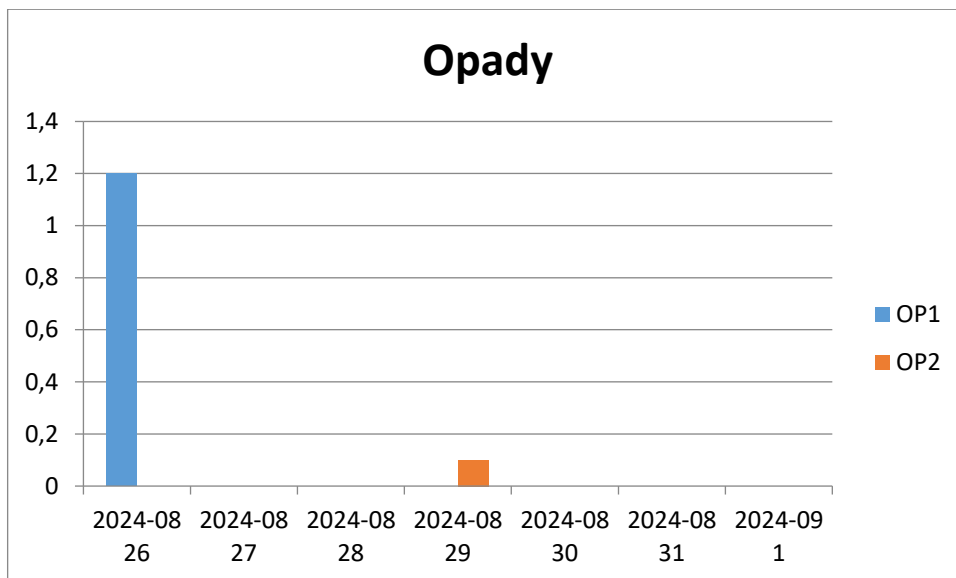

Raport meteorologiczny ze stacji meteo:
Ligota Polska-powiat oleśnicki (26-08.2024-01.09.2024)
Tabele pomiarów ze stacji meteorologicznej

Roślina: (Zboża ozime)

Stan uprawy dla miejscowości : Ligota Polska

zboża ozime i jare- w dobrej kondycji, dobrze rozkrzewione

---skala- zboża ozime: BBCH 99 ; zboża jare BBCH 99

Zboża ozime i jare zebrane są w 100%

Roślina: Rzepak ozimy

Stan uprawy dla miejscowości : Ligota Polska-powiat oleśnicki

skala- BBCH 99- rzepak zebrany jest już w 100%