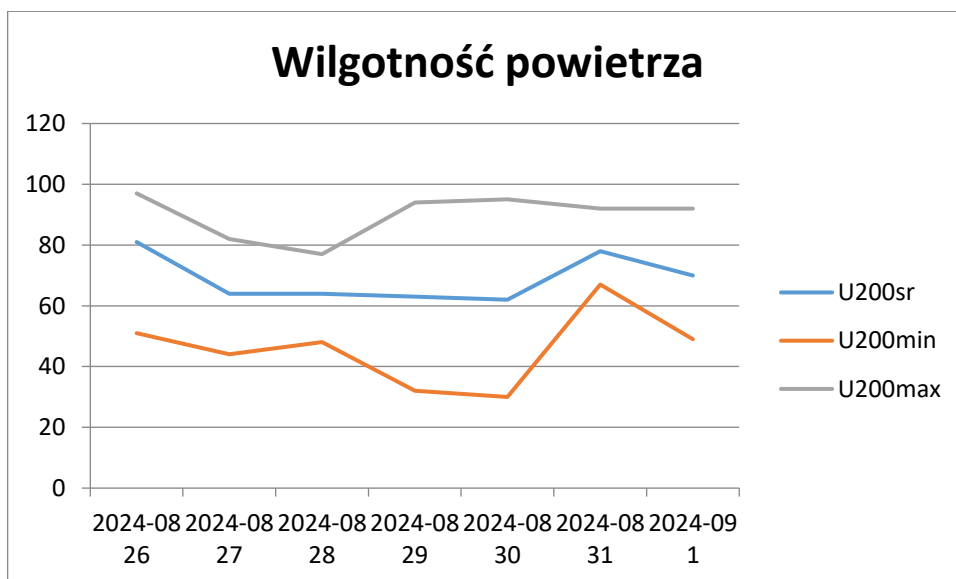

Raport meteorologiczny ze stacji meteo:
Ligota Polska-powiat oleśnicki (26-08.2024-01.09.2024)
Tabele pomiarów ze stacji meteorologicznej

Roślina: (Zboża ozime)

Stan uprawy dla miejscowości : Ligota Polska

zboża ozime i jare- w dobrej kondycji, dobrze rozkrzewione

---skala- zboża ozime: BBCH 99 ; zboża jare BBCH 99

Zboża ozime i jare zebrane są w 100%

Roślina: Rzepak ozimy

Stan uprawy dla miejscowości : Ligota Polska-powiat oleśnicki

skala- BBCH 99- rzepak zebrany jest już w 100%