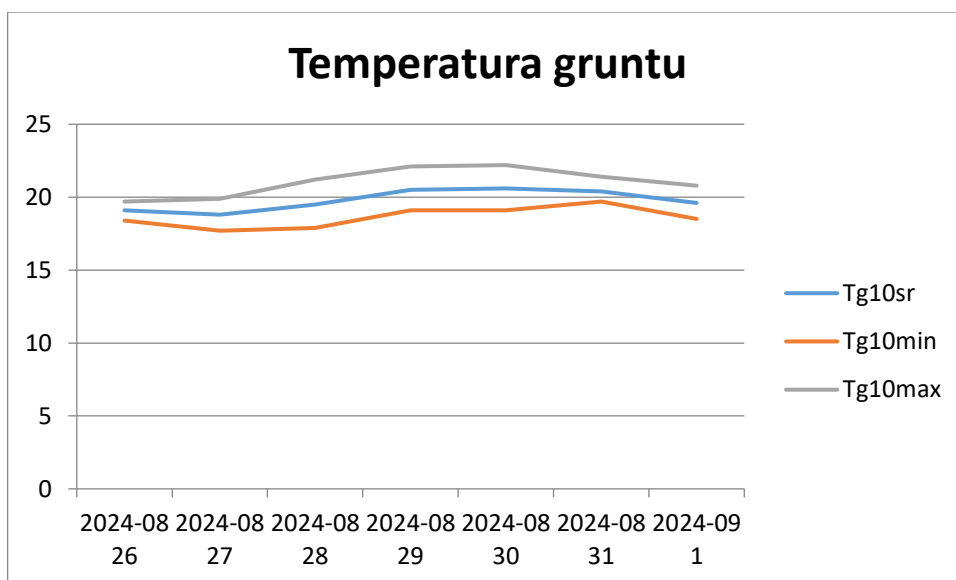

Raport meteorologiczny ze stacji meteo:
Ligota Polska-powiat oleśnicki (26-08.2024-01.09.2024)
Tabele pomiarów ze stacji meteorologicznej

Roślina: (Zboża ozime)

Stan uprawy dla miejscowości : Ligota Polska

zboża ozime i jare- w dobrej kondycji, dobrze rozkrzewione

---skala- zboża ozime: BBCH 99 ; zboża jare BBCH 99

Zboża ozime i jare zebrane są w 100%

Roślina: Rzepak ozimy

Stan uprawy dla miejscowości : Ligota Polska-powiat oleśnicki

skala- BBCH 99- rzepak zebrany jest już w 100%