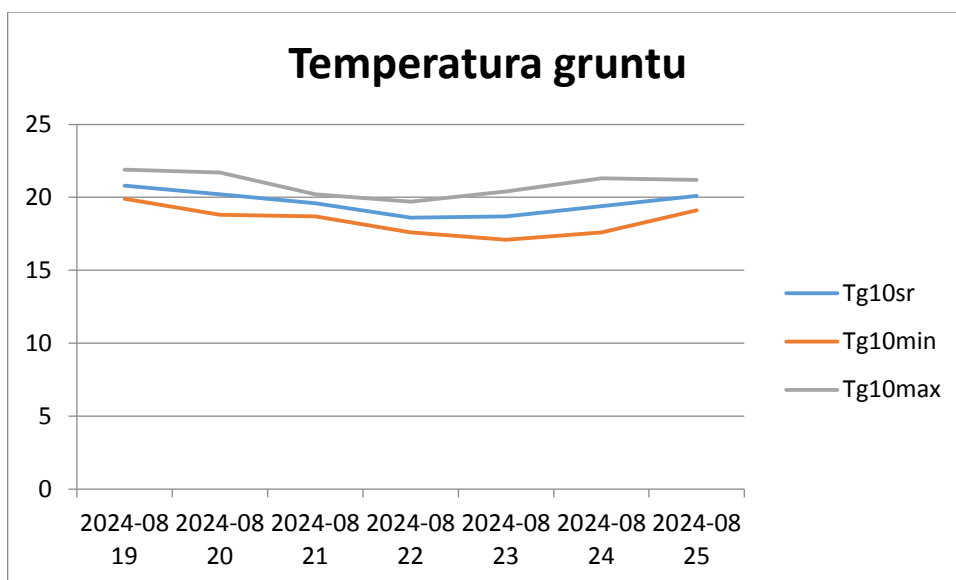

**Raport meteorologiczny ze stacji meteo:**  
**Ligota Polska-powiat oleśnicki** (19-08.2024-25.08.2024)  
Tabele pomiarów ze stacji meteorologicznej

**Roślina:** (Zboża ozime)

**Stan uprawy dla miejscowości :** Ligota Polska

zboża ozime i jare- w dobrej kondycji, dobrze rozkrzewione

---skala- zboża ozime: BBCH 99 ; zboża jare BBCH 99

Zboża ozime i jare zebrane są w 100%

**Roślina:** Rzepak ozimy

**Stan uprawy dla miejscowości :** Ligota Polska-powiat oleśnicki

skala- BBCH 99- rzepak zebrany jest już w 100%