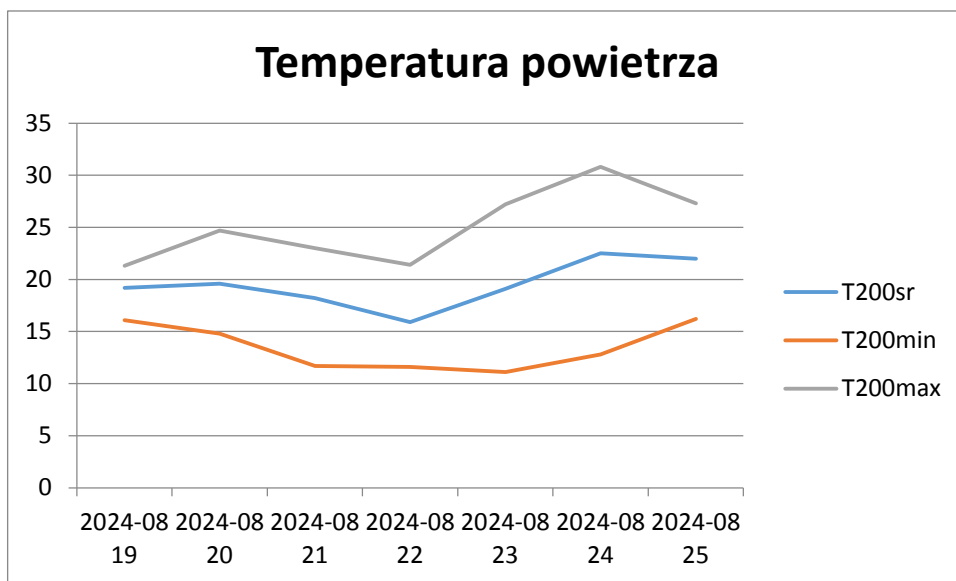

**Raport meteorologiczny ze stacji meteo:**  
**Ligota Polska-powiat oleśnicki** (19-08.2024-25.08.2024)  
Tabele pomiarów ze stacji meteorologicznej

**Roślina:** (Zboża ozime)

**Stan uprawy dla miejscowości :** Ligota Polska

zboża ozime i jare- w dobrej kondycji, dobrze rozkrzewione

---skala- zboża ozime: BBCH 99 ; zboża jare BBCH 99

Zboża ozime i jare zebrane są w 100%

**Roślina:** Rzepak ozimy

**Stan uprawy dla miejscowości :** Ligota Polska-powiat oleśnicki

skala- BBCH 99- rzepak zebrany jest już w 100%