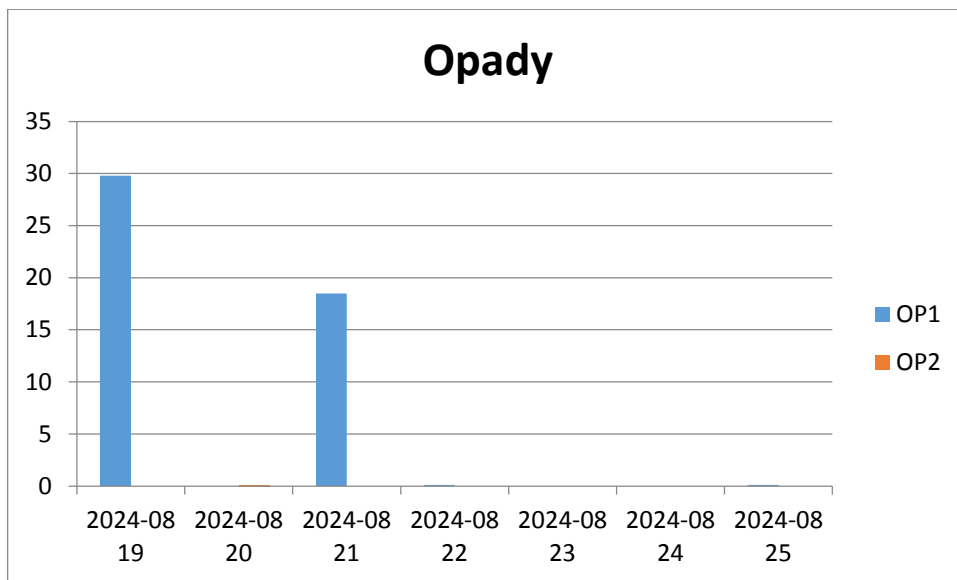

**Raport meteorologiczny ze stacji meteo:**  
**Ligota Polska-powiat oleśnicki** (19-08.2024-25.08.2024)  
Tabele pomiarów ze stacji meteorologicznej

**Roślina:** (Zboża ozime)

**Stan uprawy dla miejscowości :** Ligota Polska

zboża ozime i jare- w dobrej kondycji, dobrze rozkrzewione

---skala- zboża ozime: BBCH 99 ; zboża jare BBCH 99

Zboża ozime i jare zebrane są w 100%

**Roślina:** Rzepak ozimy

**Stan uprawy dla miejscowości :** Ligota Polska-powiat oleśnicki

skala- BBCH 99- rzepak zebrany jest już w 100%