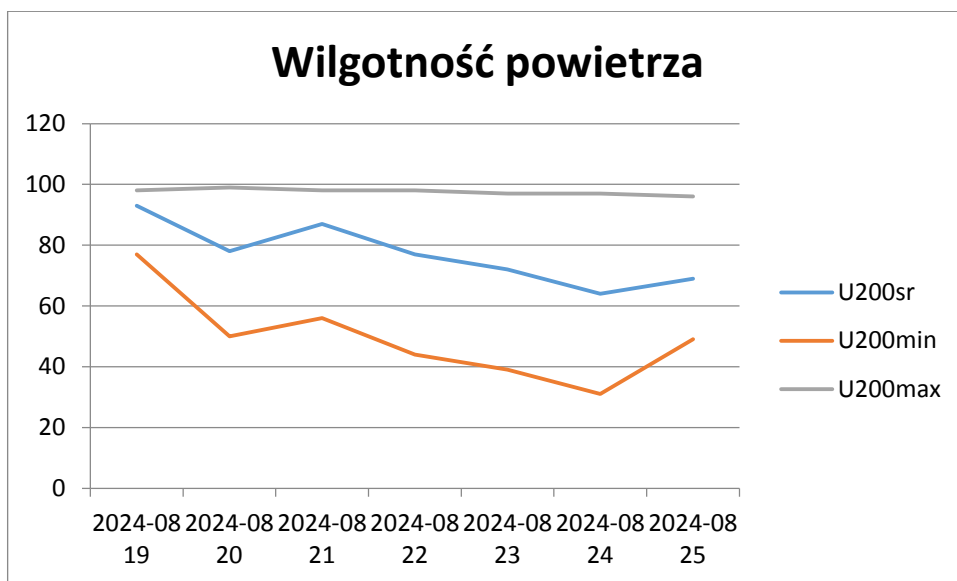

**Raport meteorologiczny ze stacji meteo:**  
**Ligota Polska-powiat oleśnicki** (19-08.2024-25.08.2024)  
Tabele pomiarów ze stacji meteorologicznej

**Roślina:** (Zboża ozime)

**Stan uprawy dla miejscowości :** Ligota Polska

zboża ozime i jare- w dobrej kondycji, dobrze rozkrzewione

---skala- zboża ozime: BBCH 99 ; zboża jare BBCH 99

Zboża ozime i jare zebrane są w 100%

**Roślina:** Rzepak ozimy

**Stan uprawy dla miejscowości :** Ligota Polska-powiat oleśnicki

skala- BBCH 99- rzepak zebrany jest już w 100%