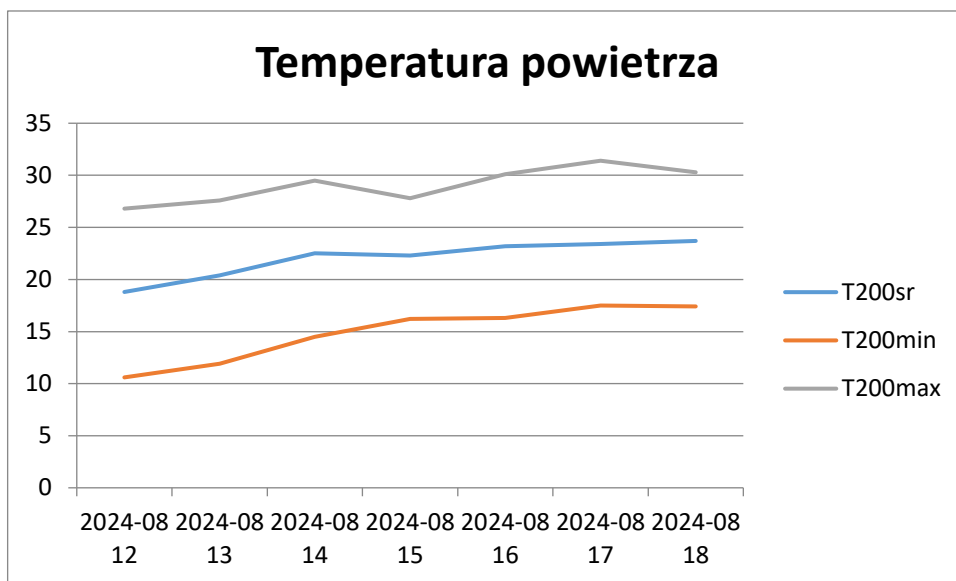

Raport meteorologiczny ze stacji meteo:
Ligota Polska-powiat oleśnicki (12-08.2024-18.08.2024)
Tabele pomiarów ze stacji meteorologicznej

Roślina: (Zboża ozime)

Stan uprawy dla miejscowości : Ligota Polska

zboża ozime i jare- w dobrej kondycji, dobrze rozkrzewione

---skala- zboża ozime: BBCH 99 ; zboża jare BBCH 99

Zboża ozime i jare zebrane są w 100%

Roślina: Rzepak ozimy

Stan uprawy dla miejscowości : Ligota Polska-powiat oleśnicki