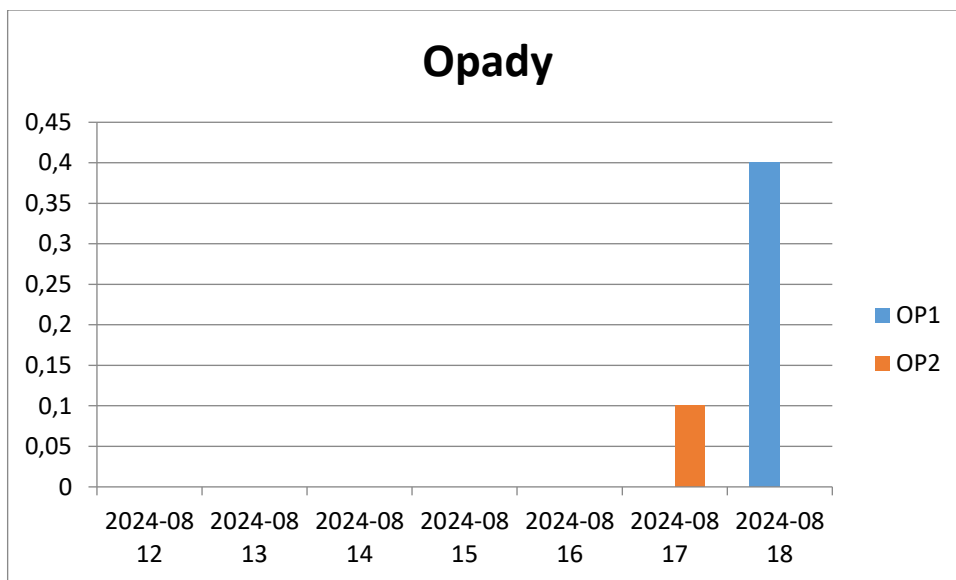

Raport meteorologiczny ze stacji meteo:
Ligota Polska-powiat oleśnicki (12-08.2024-18.08.2024)
Tabele pomiarów ze stacji meteorologicznej

Roślina: (Zboża ozime)

Stan uprawy dla miejscowości : Ligota Polska

zboża ozime i jare- w dobrej kondycji, dobrze rozkrzewione

---skala- zboża ozime: BBCH 99 ; zboża jare BBCH 99

Zboża ozime i jare zebrane są w 100%

Roślina: Rzepak ozimy

Stan uprawy dla miejscowości : Ligota Polska-powiat oleśnicki

skala- BBCH 99- rzepak zebrany jest już w 100%