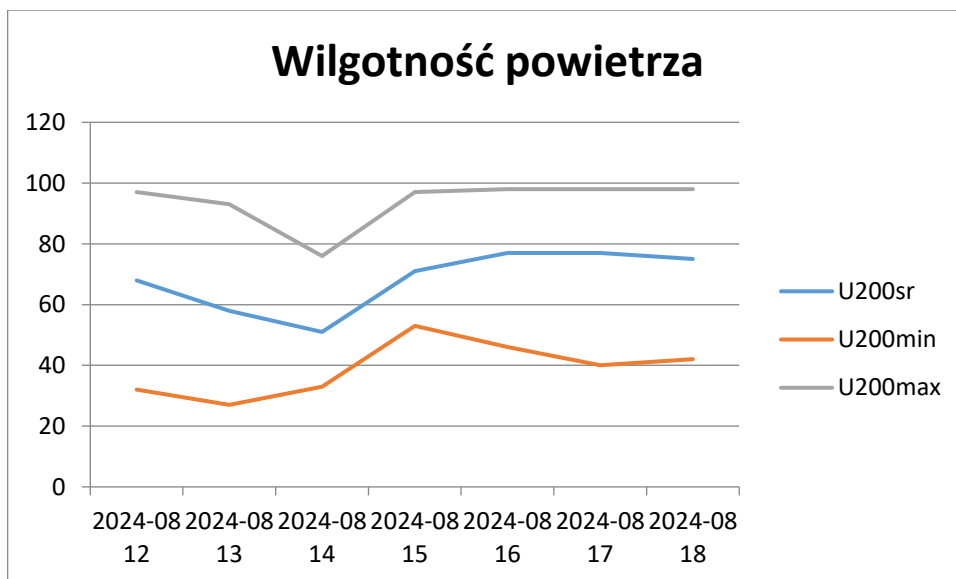

Raport meteorologiczny ze stacji meteo:
Ligota Polska-powiat oleśnicki (12-08.2024-18.08.2024)
Tabele pomiarów ze stacji meteorologicznej

Roślina: (Zboża ozime)

Stan uprawy dla miejscowości : Ligota Polska

zboża ozime i jare- w dobrej kondycji, dobrze rozkrzewione

---skala- zboża ozime: BBCH 99 ; zboża jare BBCH 99

Zboża ozime i jare zebrane są w 100%

Roślina: Rzepak ozimy

Stan uprawy dla miejscowości : Ligota Polska-powiat oleśnicki