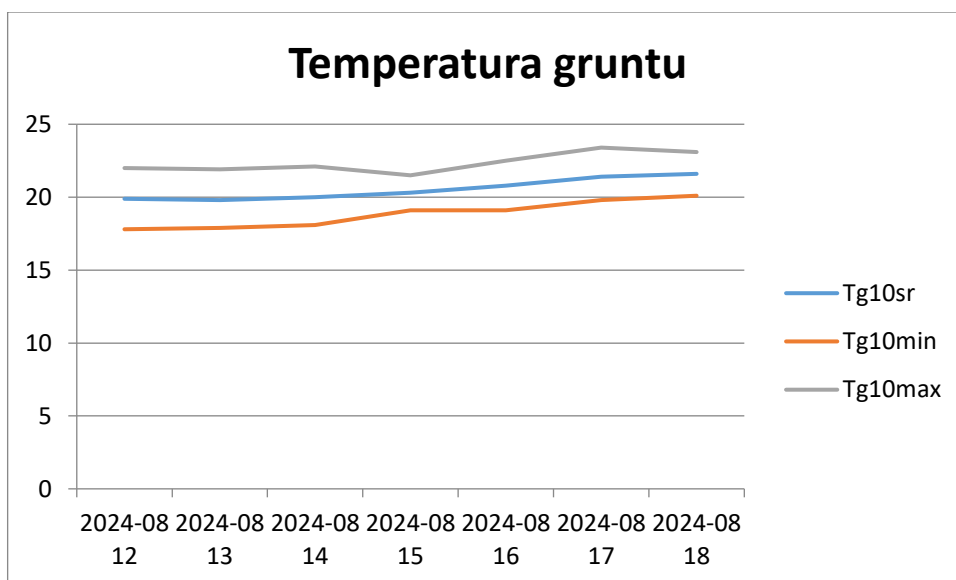

Raport meteorologiczny ze stacji meteo:
Ligota Polska-powiat oleśnicki (12-08.2024-18.08.2024)
Tabele pomiarów ze stacji meteorologicznej

Roślina: (Zboża ozime)

Stan uprawy dla miejscowości : Ligota Polska

zboża ozime i jare- w dobrej kondycji, dobrze rozkrzewione

---skala- zboża ozime: BBCH 99 ; zboża jare BBCH 99

Zboża ozime i jare zebrane są w 100%

Roślina: Rzepak ozimy

Stan uprawy dla miejscowości : Ligota Polska-powiat oleśnicki

skala- BBCH 99- rzepak zebrany jest już w 100%