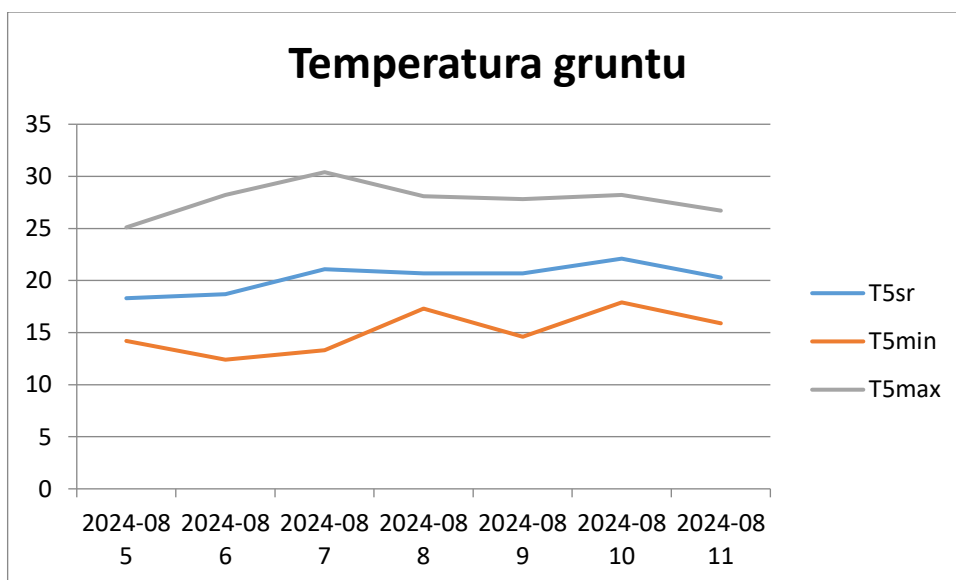

**Raport meteorologiczny ze stacji meteo:**  
**Ligota Polska-powiat oleśnicki** (5-08.2024-11.08.2024)  
Tabele pomiarów ze stacji meteorologicznej

**Roślina:** (Zboża ozime)

**Stan uprawy dla miejscowości :** Ligota Polska

zboża ozime i jare- w dobrej kondycji, dobrze rozkrzewione

---skala- zboża ozime: BBCH 99 ; zboża jare BBCH 99

Zboża ozime i jare zebrane są w 100%

**Roślina:** Rzepak ozimy

**Stan uprawy dla miejscowości :** Ligota Polska-powiat oleśnicki

skala- BBCH 99- rzepak zebrany jest już w 100%