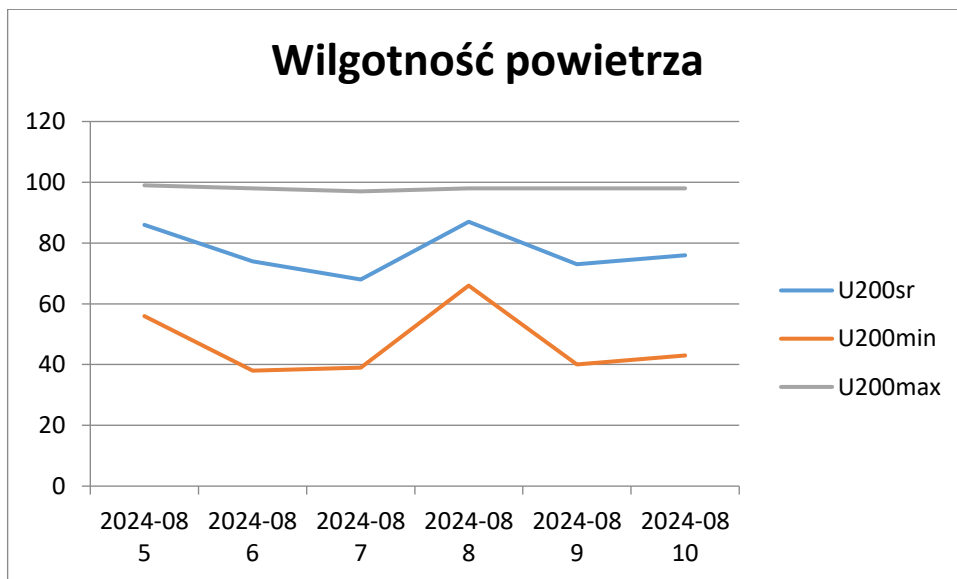

**Raport meteorologiczny ze stacji meteo:**  
**Ligota Polska-powiat oleśnicki** (5-08.2024-11.08.2024)  
Tabele pomiarów ze stacji meteorologicznej

**Roślina:** (Zboża ozime)

**Stan uprawy dla miejscowości :** Ligota Polska

zboża ozime i jare- w dobrej kondycji, dobrze rozkrzewione

---skala- zboża ozime: BBCH 99 ; zboża jare BBCH 99

Zboża ozime i jare zebrane są w 100%

**Roślina:** Rzepak ozimy

**Stan uprawy dla miejscowości :** Ligota Polska-powiat oleśnicki

skala- BBCH 99- rzepak zebrany jest już w 100%