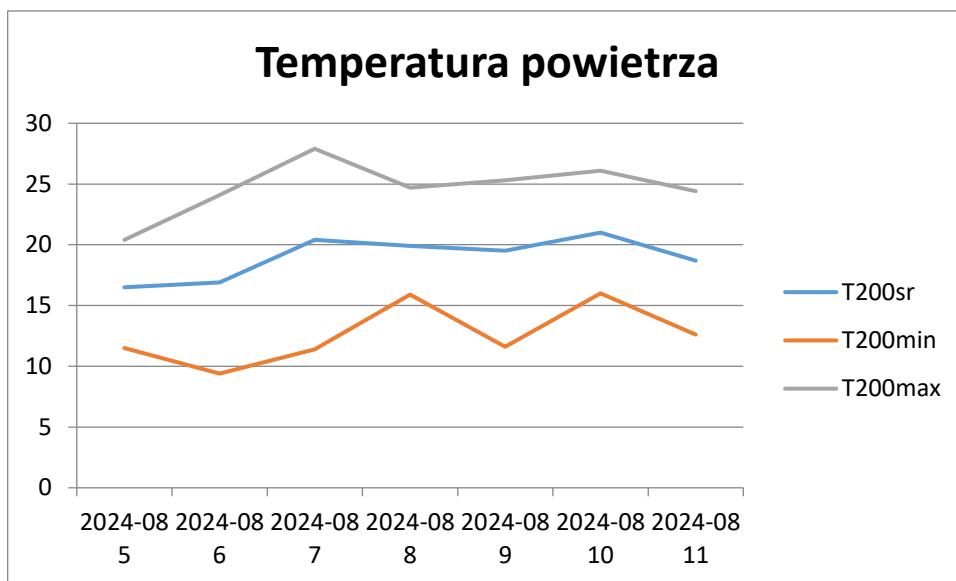

**Raport meteorologiczny ze stacji meteo:**  
**Ligota Polska-powiat oleśnicki** (5-08.2024-11.08.2024)  
Tabele pomiarów ze stacji meteorologicznej

**Roślina:** (Zboża ozime)

**Stan uprawy dla miejscowości :** Ligota Polska

zboża ozime i jare- w dobrej kondycji, dobrze rozkrzewione

---skala- zboża ozime: BBCH 99 ; zboża jare BBCH 99

Zboża ozime i jare zebrane są w 100%

**Roślina:** Rzepak ozimy

**Stan uprawy dla miejscowości :** Ligota Polska-powiat oleśnicki

skala- BBCH 99- rzepak zebrany jest już w 100%