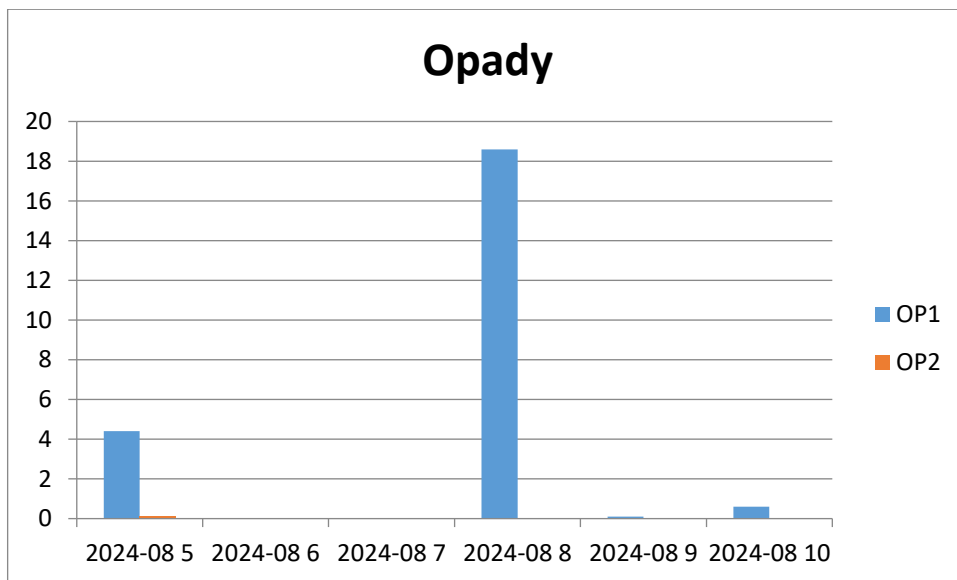

**Raport meteorologiczny ze stacji meteo:**  
**Ligota Polska-powiat oleśnicki** (5-08.2024-11.08.2024)  
Tabele pomiarów ze stacji meteorologicznej

**Roślina:** (Zboża ozime)

**Stan uprawy dla miejscowości :** Ligota Polska

zboża ozime i jare- w dobrej kondycji, dobrze rozkrzewione

---skala- zboża ozime: BBCH 99 ; zboża jare BBCH 99

Zboża ozime i jare zebrane są w 100%

**Roślina:** Rzepak ozimy

**Stan uprawy dla miejscowości :** Ligota Polska-powiat oleśnicki

skala- BBCH 99- rzepak zebrany jest już w 100%