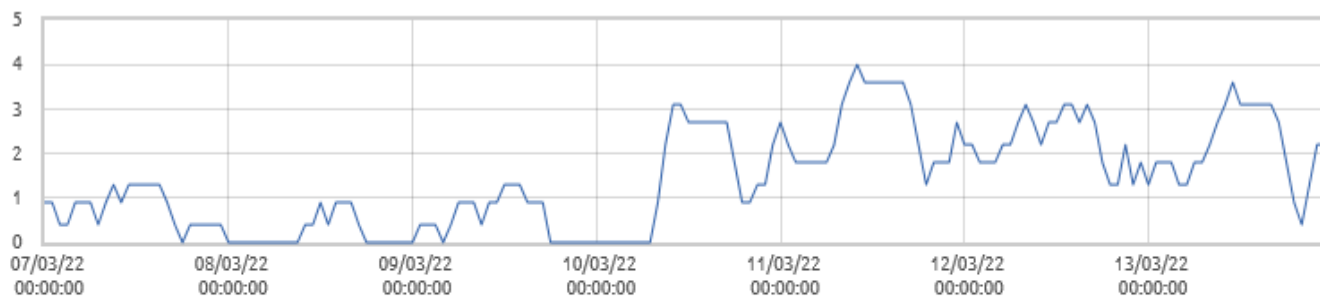

Temperatura ostatniego tygodnia mieściła się w zakresie:

Min. od **-4,7°C do -0,4 °C** , max. od **1,4°C do 10,9°C** ,wilgotność względna powietrza: min od **27%** do **63%** ,max **57%** do **94%**.

Małuszyn: Temperatura powietrza [C]

Małuszyn: Amplitudy temperatur [C]

Małuszyn: Wilgotność względna powietrza [%]

■ Matuszyn: Opady deszczu [mm]

■ Matuszyn: Intensywność opadów [mm/min]

■ Matuszyn: Ciśnienie atmosferyczne [hPa]

■ Matuszyn: Prędkość wiatru [m/s]

■ Matuszyn: Punkt rosy [C]

■ Matuszyn: Zwilżenie liścia

Prognozy na kolejny tydzień pokazują dalsze ochłodzenie.