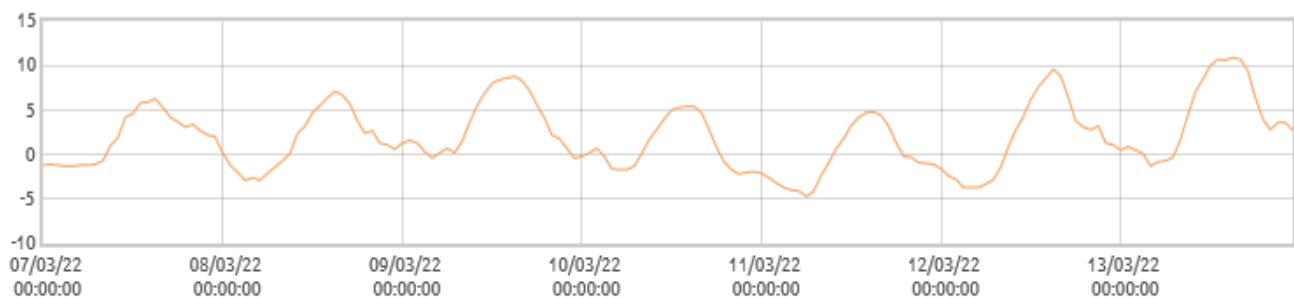

Temperatura ostatniego tygodnia mieściła się w zakresie:

Min. od **-4,7°C do -0,4 °C** , max. od **1,4°C do 10,9°C** ,wilgotność względna powietrza: min od **27%** do **63%** ,max **57%** do **94%**.

Małuszyn: Temperatura powietrza [C]