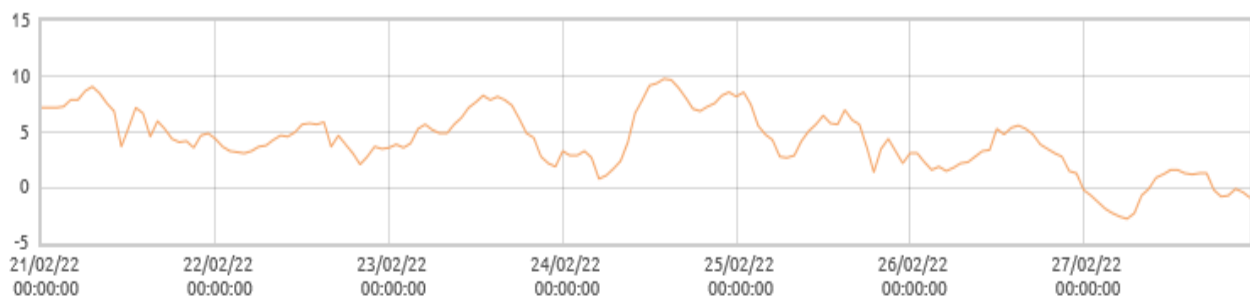

■ Matuszyn: Temperatura powietrza [C]