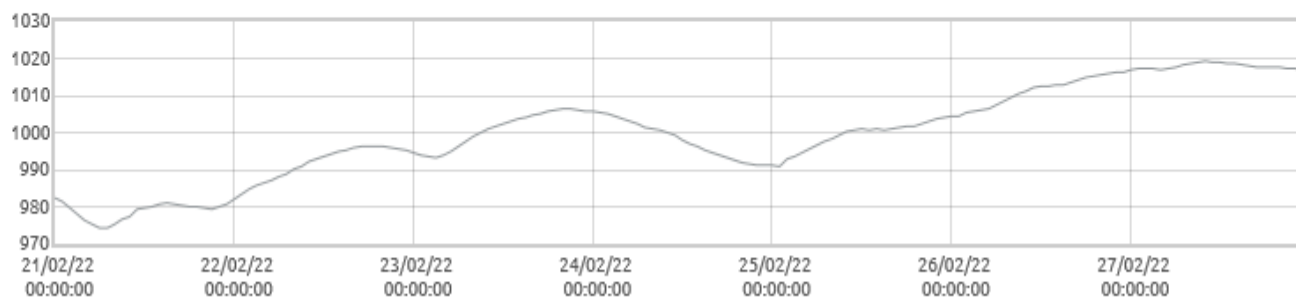

■ Matuszyn: Amplitudy temperatur [C]

■ Matuszyn: Wilgotność względna powietrza [%]

■ Matuszyn: Opady deszczu [mm]

■ Matuszyn: Intensywność opadów [mm/min]

■ Matuszyn: Ciśnienie atmosferyczne [hPa]

Prognozy na kolejny tydzień pokazują dalsze silne wiatry i ochłodzenie.