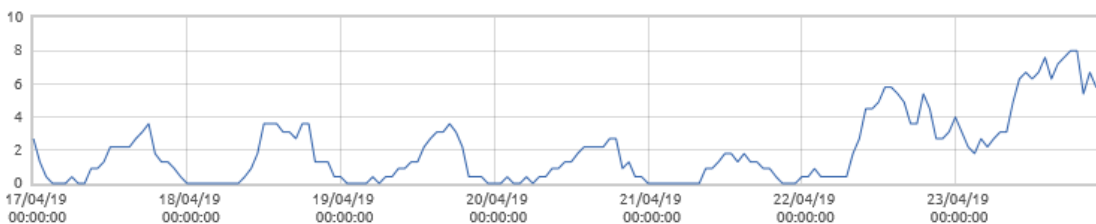

Zagrody Edukacyjne

Świnobród: Wilgotność względna powietrza [%]

Świnobród: Amplitudy wilgotności [%]

Świnobród: Opady deszczu [mm]

Świnobród: Intensywność opadów [mm/min]

Świnobród: Ciśnienie atmosferyczne [hPa]

Świnobród: Prędkość wiatru [m/s]

Świnobród: Punkt rosy [C]

Zmodyfikowano: 24.04.2019

**Strona Główna**  
Przetargi  
Dla pracowników  
Archiwum

**O nas**  
Dyrekcja  
Struktura  
Zadania  
RODO  
Deklaracja dostępności