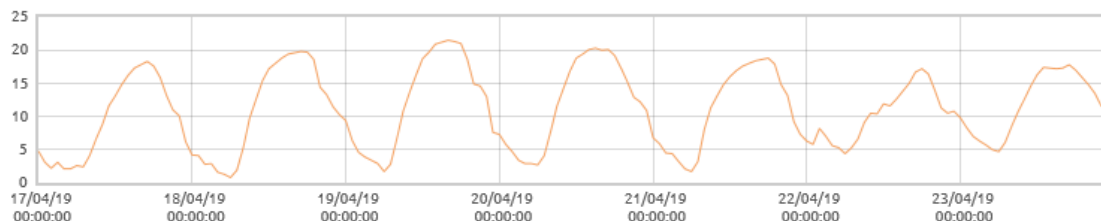

Zalecenia:

W minionym tygodniu nie wystąpiło ryzyko infekcją było na poziomie 0%. Nie wystąpiła konieczność zastosowania ochrony przeciw septoriozie.

Świnobród: Temperatura powietrza [C]