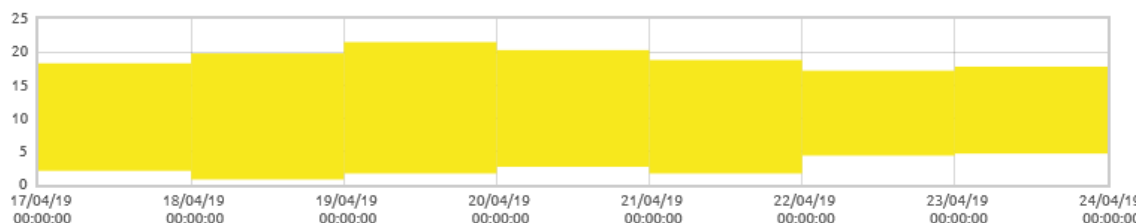

### Stan uprawy dla miejscowości Świnobród.

Stan zboża na wielu plantacjach jest w dobrej kondycji. Niektóre odmiany pszenicy zasiane wcześniej są w wyższej fazie BBCH. Większość plantacji była już opryskana na choroby grzybowe. Pszenice nie są równe z powodu słabych wschodów i suszy. Faza rozwojowa na dany moment to krzewienie (22-27 BBCH). Nie występuje zachwaszczenie w plantacji, jesienna ochrona przeciw chwastom została wykonana poprawnie, wiosenna ochrona też się sprawdziła. Występują objawy braku wody, ponieważ w ubiegłym tygodniu nie padał deszcz. W ubiegłym tygodniu wystąpiły wahania temperatury od  $-2^{\circ}\text{C}$  do  $21^{\circ}\text{C}$ . Wilgotność względna powietrza mieściła się w przedziale od 28% do 91%, punkt rosy mieścił się w przedziale  $-2,8 + 10$ , opad deszczu 0 mm.

### Zagrożenia:

W ubiegłym tygodniu nie wystąpiło ryzyko wystąpienia infekcji septoriozą. Septorioza występuje na liściach na brzegach pojawiają się żółte pasy przechodzące w brązowe wstęgi. Septorioza pojawia się najczęściej po wystąpieniu deszczu. Przez cały tydzień nie pojawiło się ryzyko infekcji na poziomie 0%. Nie wystąpiła konieczność zastosowania chemicznej ochrony.

### Zalecenia:

W minionym tygodniu nie wystąpiło ryzyko infekcją było na poziomie 0%. Nie wystąpiła konieczność zastosowania ochrony przeciw septoriozie.

Świnobród: Temperatura powietrza [C]

Świnobród: Amplitudy temperatur [C]