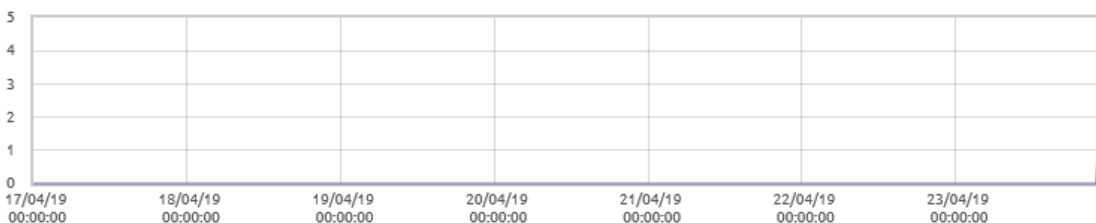

Zagrody Edukacyjne

Świnobród: Wilgotność względna powietrza [%]

Świnobród: Amplitudy wilgotności [%]

Świnobród: Opady deszczu [mm]

Świnobród: Intensywność opadów [mm/min]

Świnobród: Ciśnienie atmosferyczne [hPa]

Świnobród: Prędkość wiatru [m/s]

Świnobród: Punkt rosy [C]

Zmodyfikowano: 24.04.2019

**Strona Główna**  
Przetargi  
Dla pracowników  
Archiwum

**O nas**  
Dyrekcja  
Struktura  
Zadania  
RODO  
Deklaracja dostępności