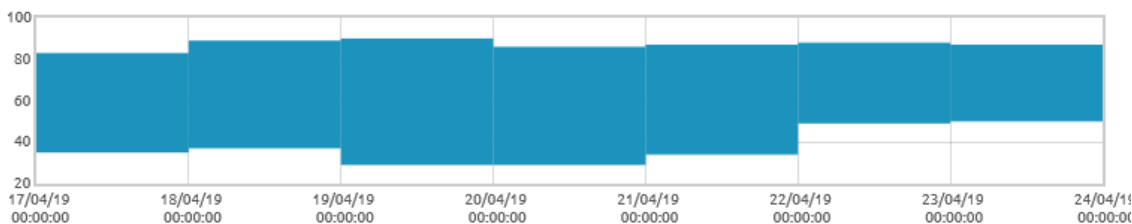

### Zagrożenia:

W ubiegłym tygodniu nie wystąpiło ryzyko wystąpienia infekcji septoriozą. Septorioza występuje na liściach na brzegach pojawiają się żółte pasy przechodzące w brązowe wstęgi. Septorioza pojawia się najczęściej po wystąpieniu deszczu. Przez cały tydzień nie pojawiło się ryzyko infekcji na poziomie 0%. Nie wystąpiła konieczność zastosowania chemicznej ochrony.

### Zalecenia:

W minionym tygodniu nie wystąpiło ryzyko infekcją było na poziomie 0%. Nie wystąpiła konieczność zastosowania ochrony przeciw septoriozie.

Świnobród: Temperatura powietrza [C]

Świnobród: Amplitudy temperatur [C]

Zagrody Edukacyjne

Świnobród: Wilgotność względna powietrza [%]

Świnobród: Amplitudy wilgotności [%]

Świnobród: Opady deszczu [mm]

Świnobród: Intensywność opadów [mm/min]

Świnobród: Ciśnienie atmosferyczne [hPa]

Świnobród: Prędkość wiatru [m/s]

Świnobród: Punkt rosy [C]

Zmodyfikowano: 24.04.2019

**Strona Główna**  
Przetargi  
Dla pracowników  
Archiwum

**O nas**  
Dyrekcja  
Struktura  
Zadania  
RODO  
Deklaracja dostępności