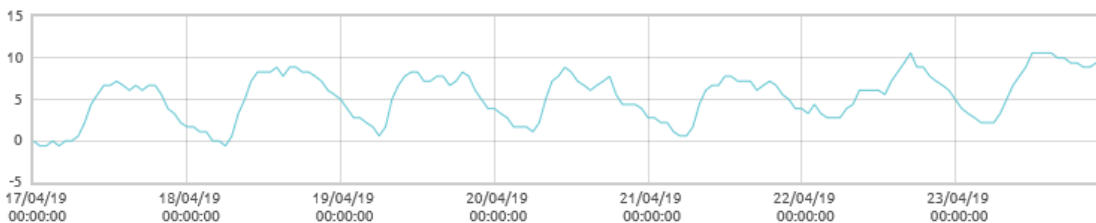

Zagrody Edukacyjne

Świnobród: Wilgotność względna powietrza [%]

Świnobród: Amplitudy wilgotności [%]

Świnobród: Opady deszczu [mm]

Świnobród: Intensywność opadów [mm/min]

Świnobród: Ciśnienie atmosferyczne [hPa]

Świnobród: Prędkość wiatru [m/s]

Świnobród: Punkt rosy [C]

Zmodyfikowano: 24.04.2019

**Strona Główna**  
Przetargi  
Dla pracowników  
Archiwum

**O nas**  
Dyrekcja  
Struktura  
Zadania  
RODO  
Deklaracja dostępności