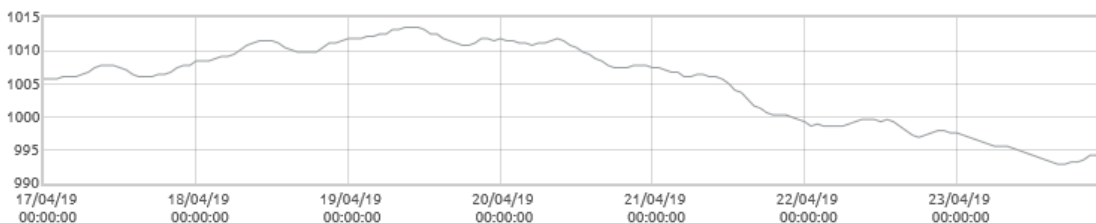

Zagrody Edukacyjne

Świnobród: Wilgotność względna powietrza [%]

Świnobród: Amplitudy wilgotności [%]

Świnobród: Opady deszczu [mm]

Świnobród: Intensywność opadów [mm/min]

Świnobród: Ciśnienie atmosferyczne [hPa]

Świnobród: Prędkość wiatru [m/s]

Świnobród: Punkt rosy [C]

Zmodyfikowano: 24.04.2019

**Strona Główna**  
Przetargi  
Dla pracowników  
Archiwum

**O nas**  
Dyrekcja  
Struktura  
Zadania  
RODO  
Deklaracja dostępności